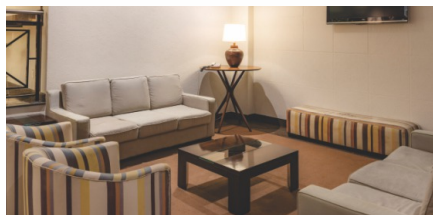

✈ 15 minutos do aeroporto
Traslado gratuito

✈ 15 minutes to airport
Free shuttle service

4 salas para eventos
4 meeting rooms

SALA	M²	AUDITÓRIO	MESA 'U'	ESCOLAR
Guarulhos I	72 m²	70	26	40
Guarulhos II	44 m²	40	18	16
Guarulhos I e II	117 m²	160	45	60
IV Centenário	33 m²	30	16	10

monrealehotels.com

+55 11 4966 7700

reservas.guarulhos@monrealehotels.com
Rua Dr. Ramos de Azevedo, 100
07012-020 Guarulhos SP Brasil