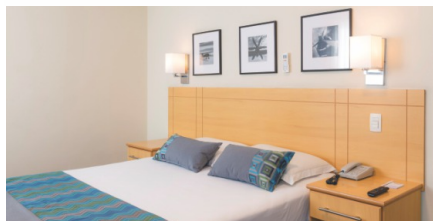

✈ 15 minutos do aeroporto
Traslado gratuito

✈ 15 minutes to airport
Free shuttle service

4 salas para eventos
4 meeting rooms

SALA	M²	AUDITÓRIO	MESA 'U'	ESCOLAR
Guarulhos I	72 m²	70	26	40
Guarulhos II	44 m²	40	18	16
Guarulhos I e II	117 m²	160	45	60
IV Centenário	33 m²	30	16	10

monrealehotels.com

+55 11 4966 7700

reservas.guarulhos@monrealehotels.com
Rua Dr. Ramos de Azevedo, 100
07012-020 Guarulhos SP Brasil