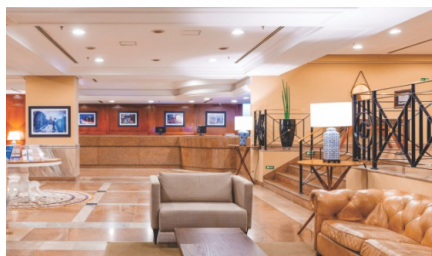

ZONA HOTELEIRA
AQUIDABÃ

CAMPINAS, SP

HOTEL
MONREALE®
PLUS

**MIDTOWN
CAMPINAS**

125 apartamentos
(não fumantes)

125 non-smoking
rooms

TV a Cabo

Cable TV

Ar condicionado

AC

Minibar

Minibar

Mesa de trabalho

Work desk

Cofre

Safe

Wi-fi cortesia

Free wi-fi

Café da manhã cortesia

Free breakfast

Room Service 24h

Room Service 24h

Fitness Center

Fitness Center

Piscina

Pool

Sauna

Sauna

American Bar

American Bar

Restaurante

Restaurant

Lavanderia

Laundry

Estacionamento

Parking area

A 3 minutos do centro

3 min. from
downtown

Parques e
restaurantes

Parks and
restaurants

11 salas para eventos 11 meeting rooms

SALA	M²	AUDITÓRIO	MESA 'U'	ESCOLAR
Topázio I	94 m²	80	30	40
Topázio II	74 m²	60	25	30
Topázio I e II	168 m²	180	50	90
Ametista	35 m²	30	10	10
Coral	35 m²	6	12	12
Itália I	11 m²		mesa redonda	
Itália II	11 m²		mesa redonda	
Malpensa	47 m²	30	15	15
Milão	89 m²	50	25	30
Como	35 m²	20	12	12
Stresa	35 m²	20	12	12
Saronno	140 m²	60	25	30

monrealehotels.com +55 19 3739 2100

reservas.classic@monrealehotels.com

Avenida Aquidabã, 280 - 13015-210

Campinas SP Brasil