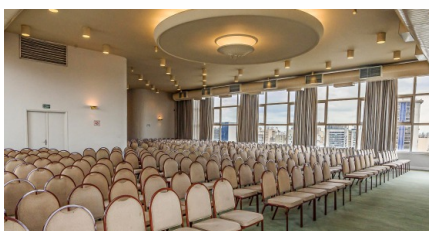

SÃO PAULO, SP

HOTEL **DELPLAZA**® | **EXCELSIOR SÃO PAULO**

200 apartamentos
(não fumantes)

200 non-smoking
rooms

TV a Cabo
Ar condicionado
Minibar
Mesa de trabalho
Cofre
Wi-fi cortesia
Café da manhã
Room Service
Restaurante
Lavanderia
Manobrista

Cable TV
AC
Minibar
Work desk
Safe
Free wi-fi
Breakfast
Room Service
Restaurant
Laundry
Valet parking

Fácil acesso ao
metrô, teatros
e restaurantes

Easy access to
the subway, theaters
and restaurants

6 salas para eventos
6 meeting rooms

SALA	M²	AUDITÓRIO	MESA 'U'	ESPINHA DE PEIXE
Rino Levi	330 m²	300	130	100
Poços de Caldas	250m²	180	60	100
Ribeirão Preto	52 m²	40	20	25
São José dos Campos	50 m²	40	20	25
Guarulhos	50 m²	40	20	25
Beira Alta	-	35	15	-

delplaza.com

+55 11 4780 4440

reservas.ipiranga@monrealehotels.com
Av. Ipiranga, 770 01040-000 República
São Paulo SP Brasil