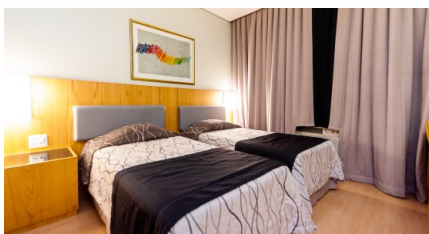

SÃO PAULO, SP

HOTEL **DELPLAZA**® | **EXCELSIOR SÃO PAULO**

200 apartamentos
(não fumantes)

200 non-smoking
rooms

TV a Cabo
Ar condicionado
Minibar
Mesa de trabalho
Cofre
Wi-fi cortesia
Café da manhã
Room Service
Restaurante
Lavanderia
Manobrista

Cable TV
AC
Minibar
Work desk
Safe
Free wi-fi
Breakfast
Room Service
Restaurant
Laundry
Valet parking

Fácil acesso ao
metrô, teatros
e restaurantes

Easy access to
the subway, theaters
and restaurants

6 salas para eventos
6 meeting rooms

SALA	M²	AUDITÓRIO	MESA 'U'	ESPINHA DE PEIXE
Rino Levi	330 m²	300	130	100
Poços de Caldas	250m²	180	60	100
Ribeirão Preto	52 m²	40	20	25
São José dos Campos	50 m²	40	20	25
Guarulhos	50 m²	40	20	25
Beira Alta	-	35	15	-

delplaza.com

+55 11 4780 4440

reservas.ipiranga@monrealehotels.com
Av. Ipiranga, 770 01040-000 República
São Paulo SP Brasil